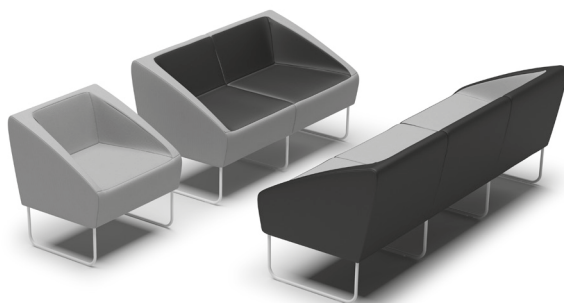

DIMENSIONI Sizes	CODICE ART. Item code	DESCRIZIONE Description							
	↑↓ 49 ↔ 65 ↗ 70	B1600V	Poltrona con braccioli Single seater with armrests							
	↑↓ 49 ↔ 65 ↗ 70	B1601DX	Poltrona con bracciolo dx Single seater with right armrest							
	↑↓ 49 ↔ 65 ↗ 70	B1602CT	Poltrona centrale senza braccioli Single seater without armrests							
	↑↓ 49 ↔ 65 ↗ 70	B1603SX	Poltrona con bracciolo sx Single seater with left armrest							
	↑↓ 22 ↔ 56	GT013B	Coppia gambe terminali verniciate bianco Pair of side legs, white							
	↑↓ 22 ↔ 56	GC02B	Gamba centrale verniciata bianca Middle leg, white							
	↑↓ 22 ↔ 56	GT013AT	Coppia gambe terminali verniciate antracite Pair of side legs, charcoal							
	↑↓ 22 ↔ 56	GC02AT	Gamba centrale verniciata antracite Middle leg, charcoal							

BICOLORE: Di serie, viene realizzato solo nella stessa categoria e tipologia di rivestimento. Il primo codice si riferisce alle parti interne, sedile, schienale e braccioli; il secondo codice si riferisce alle parti esterne.

TWO COLORS: Bicolor is standard on this item and is made in the same textile category and type only. The first textile code refers to the inside parts of seat, backrest and armrests; the second textile code refers to the outer.

COMP-IT1

POLTRONA:

poltrona con braccioli
coppia gambe terminali

B1600V
GT013B

DIVANO 2 POSTI:

poltrona con bracciolo sx
poltrona con bracciolo dx
coppia gambe terminali
gamba centrale

B1603SX
B1601DX
GT013B
GC02B

DIVANO 3 POSTI:

poltrona con bracciolo sx
poltrona centrale senza braccioli
poltrona con bracciolo dx
coppia gambe terminali
gamba centrale

B1603SX
B1602CT
B1601DX
GT013B
GC02B x2