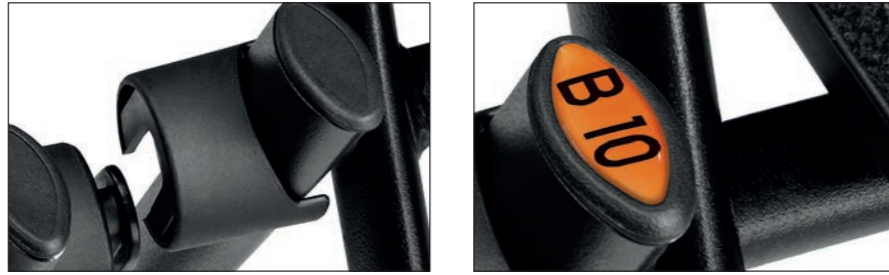

# KLIC

/klik/

work spaces

KLIC

Il nome di questa seduta allude alla sua caratteristica principale: la velocità di apertura e chiusura del sedile ribaltabile. Leggera e impilabile sia orizzontalmente che verticalmente, Klic è dotata di una comoda seduta imbottita. Si completa con tavoletta scrittoio e cestino portalibri, accessori che la rendono adatta a contesti dedicati al training e all'apprendimento. È inoltre agganciabile e numerabile, per facilitarne la disposizione in file.

The name of this chair refers to its main feature: the quick opening and closing of the folding seat. Lightweight and stackable both horizontally and vertically, Klic is equipped with a comfortable padded seat. It is completed with a writing tablet and magazine basket, accessories that make it suitable for contexts dedicated to training and learning. It can also be linked and numbered, to facilitate its arrangement in rows.

Le nom de ce siège fait allusion à sa caractéristique principale: la vitesse d'ouverture et de fermeture de l'assise rabattable. Léger et empilable à la fois horizontalement et verticalement, Klic est équipé d'une assise rembourrée confortable. Il est complété par une tablette écriteiro et un panier porte livres, des accessoires qui le rendent adapté aux contextes dédiés à la formation et l'éducation. Il peut également être accroché et numéroté, pour faciliter son agencement en rangées.